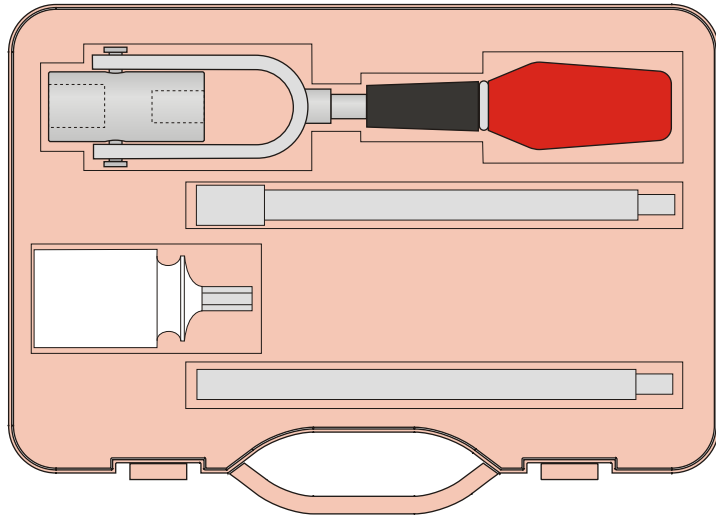

A

B

C

D

ROFIX Saniset Art. Nr.: 03.7220
www.rothenberger.com

 **ROTHENBERGER**