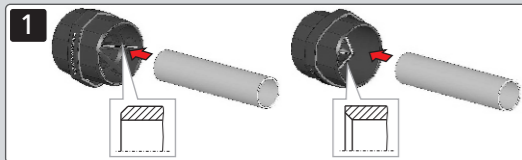

# ROCAM® EXPANDER Power Torque

ROCAM® EXPANDER Power Torque

Ø max. 42mm / 1. 3/4"

No. 1.2000

ROCAM® PE-X EXPANDER Power Torque

Ø max. 32mm

No. 1.2005

ROTHENBERGER Werkzeuge GmbH · Industriestraße 7 · D-65779 Kelkheim/Germany  
Tel. + 49 (0) 61 95 / 800 - 1 · Fax + 49 (0) 61 95 / 7 44 22 · info@rothenberger.com