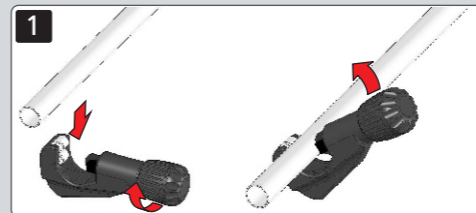

# ROCAM® EXPANDER Power Torque

ROCAM® EXPANDER Power Torque

Ø max. 42mm / 1. 3/4"

No. 1.2000

ROCAM® PE-X EXPANDER Power Torque

Ø max. 32mm

No. 1.2005

ROTHENBERGER Werkzeuge GmbH · Industriestraße 7 · D-65779 Kelkheim/Germany  
Tel. + 49 (0) 61 95 / 800 - 1 · Fax + 49 (0) 61 95 / 7 44 22 · info@rothenberger.com