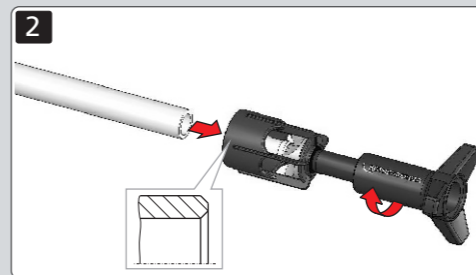

# ROCAM® EXPANDER Power Torque

ROCAM® EXPANDER Power Torque

Ø max. 42mm / 1. 3/4"

No. 1.2000

ROCAM® PE-X EXPANDER Power Torque

Ø max. 32mm

No. 1.2005

ROTHENBERGER Werkzeuge GmbH · Industriestraße 7 · D-65779 Kelkheim/Germany  
Tel. + 49 (0) 61 95 / 800 - 1 · Fax + 49 (0) 61 95 / 7 44 22 · info@rothenberger.com