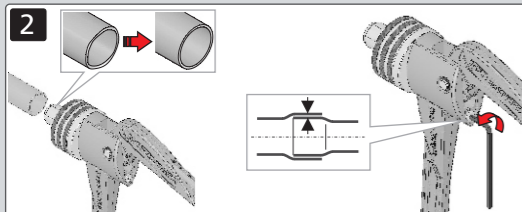

# ROCAM® EXPANDER Power Torque

ROCAM® EXPANDER Power Torque

Ø max. 42mm / 1. 3/4"

No. 1.2000

ROCAM® PE-X EXPANDER Power Torque

Ø max. 32mm

No. 1.2005

ROTHENBERGER Werkzeuge GmbH · Industriestraße 7 · D-65779 Kelkheim/Germany  
Tel. + 49 (0) 61 95 / 800 - 1 · Fax + 49 (0) 61 95 / 7 44 22 · info@rothenberger.com