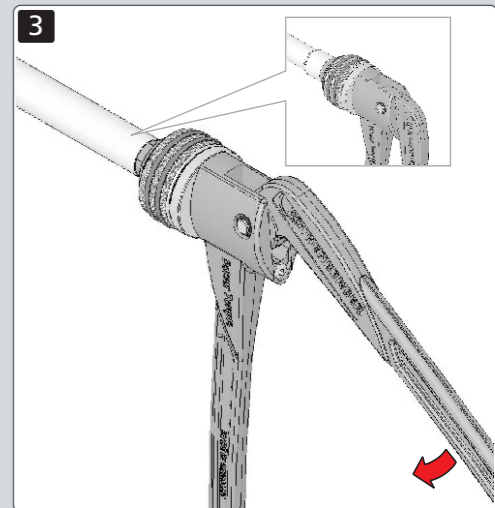

# ROCAM® EXPANDER Power Torque

ROCAM® EXPANDER Power Torque

Ø max. 42mm / 1. 3/4"

No. 1.2000

ROCAM® PE-X EXPANDER Power Torque

Ø max. 32mm

No. 1.2005

ROTHENBERGER Werkzeuge GmbH · Industriestraße 7 · D-65779 Kelkheim/Germany  
Tel. + 49 (0) 61 95 / 800 - 1 · Fax + 49 (0) 61 95 / 7 44 22 · info@rothenberger.com