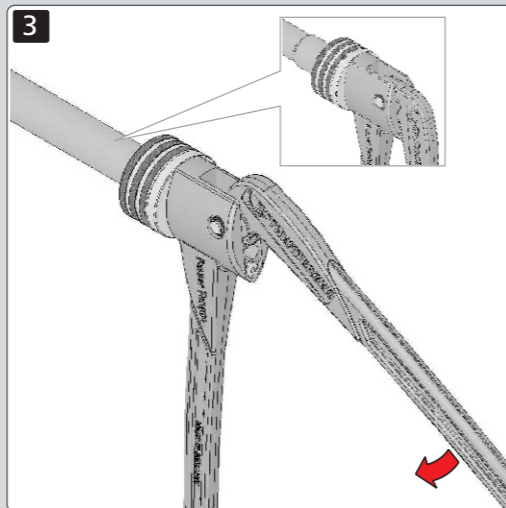

# ROCAM® EXPANDER Power Torque

ROCAM® EXPANDER Power Torque

Ø max. 42mm / 1. 3/4"

No. 1.2000

ROCAM® PE-X EXPANDER Power Torque

Ø max. 32mm

No. 1.2005

ROTHENBERGER Werkzeuge GmbH · Industriestraße 7 · D-65779 Kelkheim/Germany  
Tel. + 49 (0) 61 95 / 800 - 1 · Fax + 49 (0) 61 95 / 7 44 22 · info@rothenberger.com